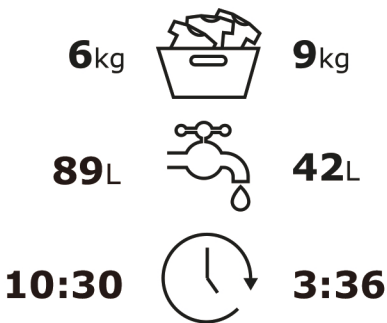

# ENERGY

TEKNIX

TKW96142HW

308 kWh / 100

49 kWh / 100

ABCDEFG

72dB  
ABCD