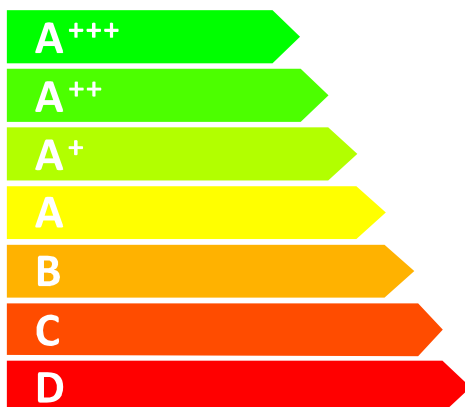

110 mm

100 mm

**ENERG**

енергия · ενεργεια

**TEKNIX**

**TKDV25W**

210 mm

220 mm

ENERGIA · ЕНЕРГИЯ · ΕΝΕΡΓΕΙΑ  
ENERGIJA · ENERGY · ENERGIE  
ENERGI

**194**  
kWh/annum

\*цикъл · cyklus · portion · zyklus · πρόγραμμα · ciclo · tsükkel · ohjelma · ciklus  
ciklas · cikls · ģiklu · cyclus · cykl · ciclu · program · torkomgång