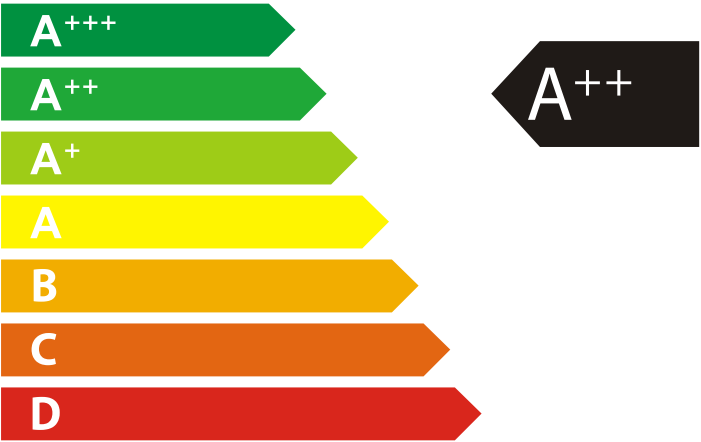

TEKNIX

TFD615W

ENERGIA · ЕНЕРГИЯ · ΕΝΕΡΓΕΙΑ
ENERGIJA · ENERGY · ENERGIE
ENERGI

258
kWh/annum

3080
L/annum

ABCDEFG

12

49
dB